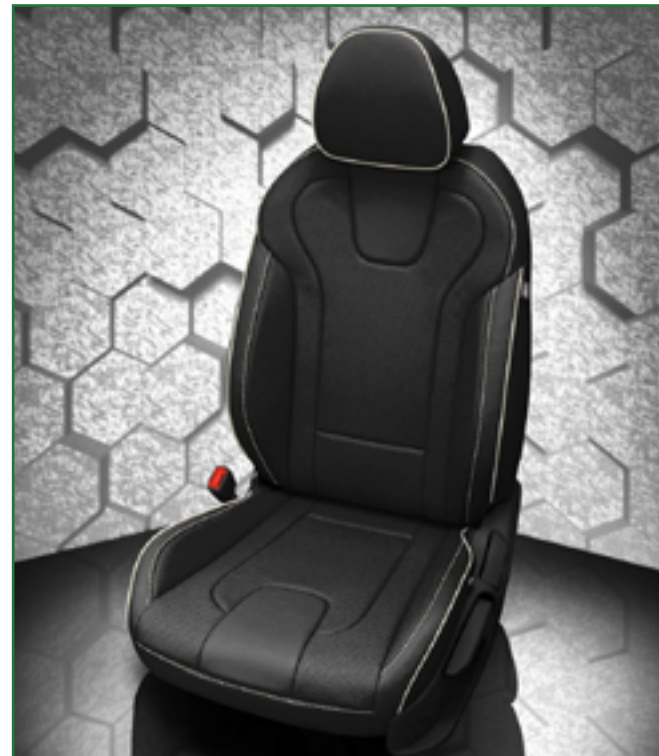

VIS CODE: K2655-100
Black wrap, perf insert, perf wings, Pearl contrast all stitch, Pearl piping