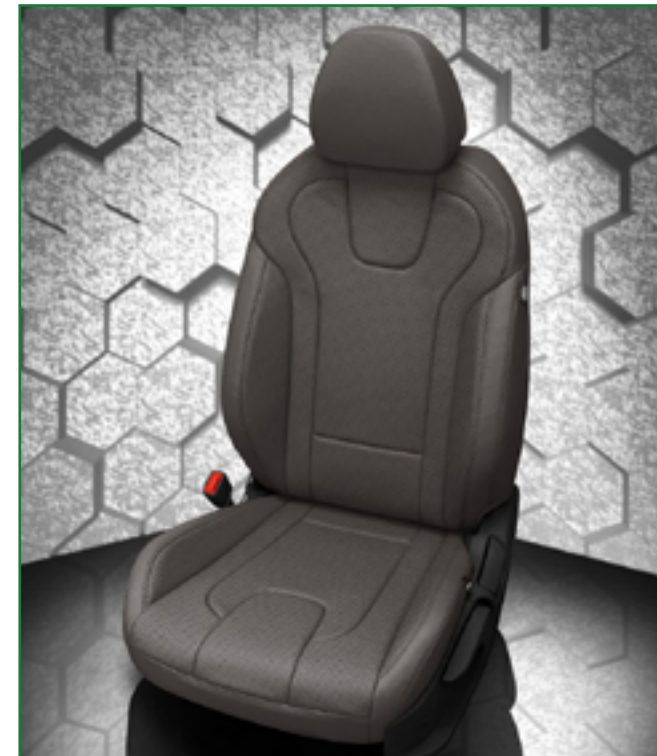

VIS CODE: F1397-103
Lt. Grey wrap, perf body, perf wings, Lt. Grey stitching