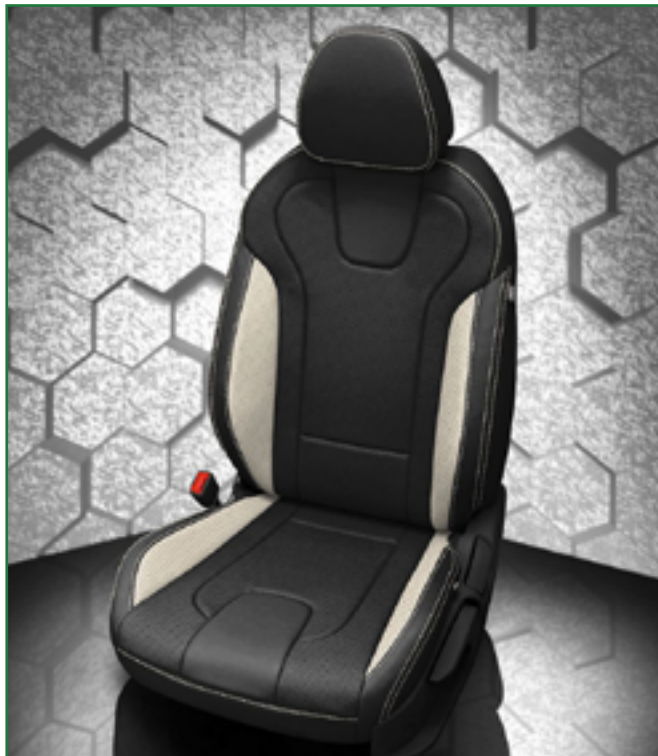

VIS CODE: K2656-100
Black wrap, perf insert, Pearl perf wings, Pearl contrast all stitch