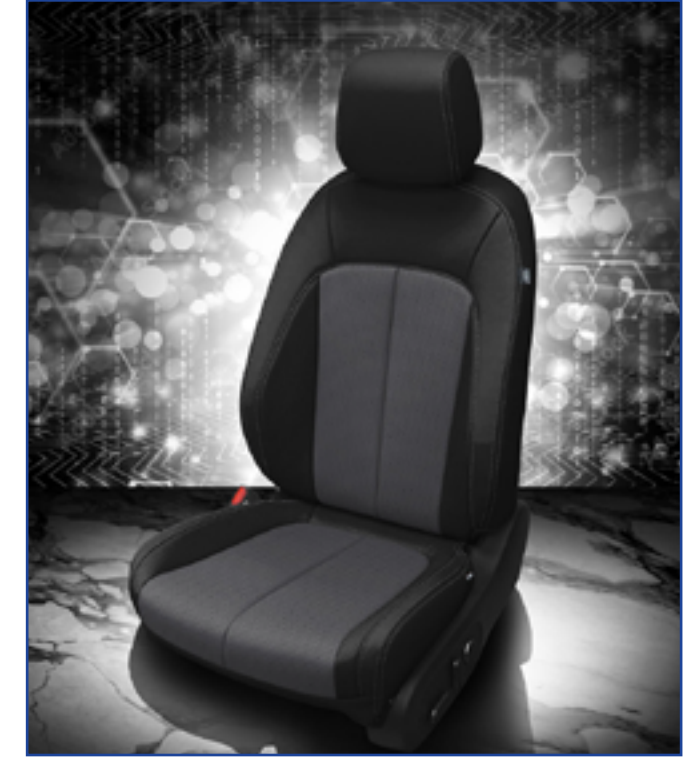

VIS CODE: K3057-100
Black wrap, Lapis combo, perf combo, perf wings, Lapis contrast all stitch