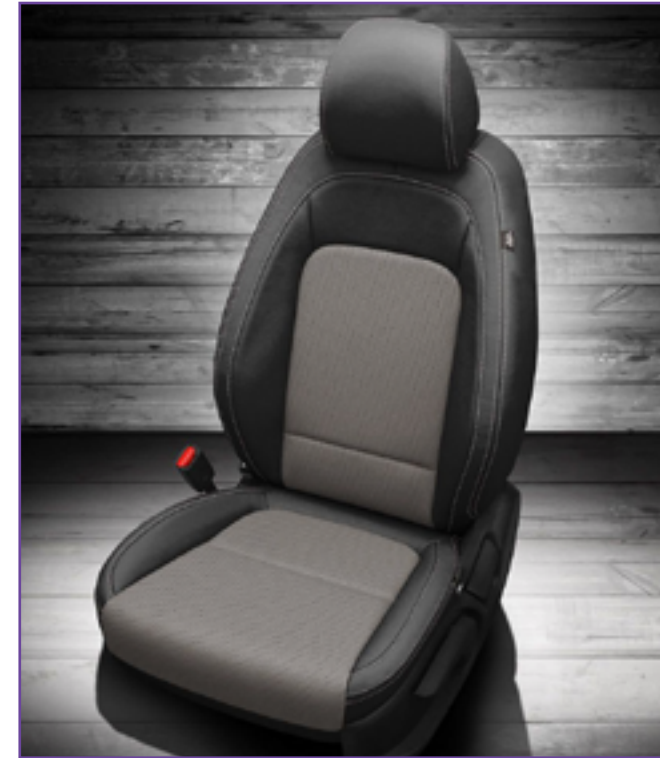

15 HYUNDAI KONA (Modèles 2018 et après)

VIS CODE: K1436-100
Black wrap, Ash combo, Perf combo, Ash contrast all stitch