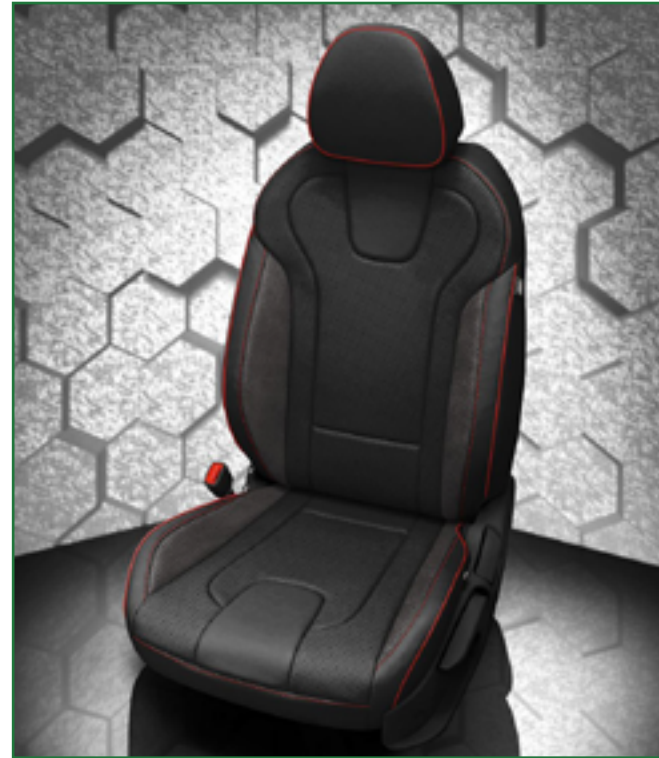

VIS CODE: K2664-100
Black wrap, perf insert, Dark Slate Suede-like perf wings, Red contrast all stitch, Red piping