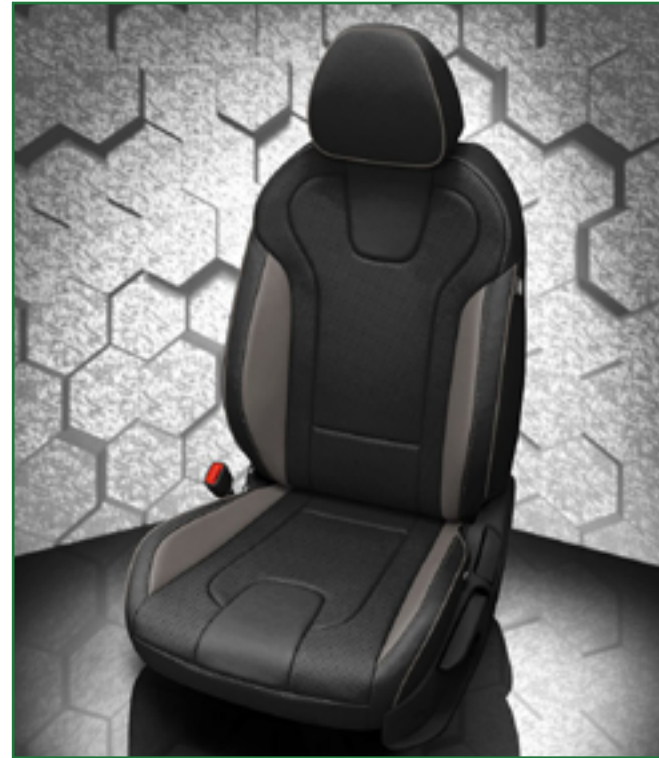

VIS CODE: K2653-100
Black wrap, perf insert, Ash wings, Ash contrast all stitch, Ash piping